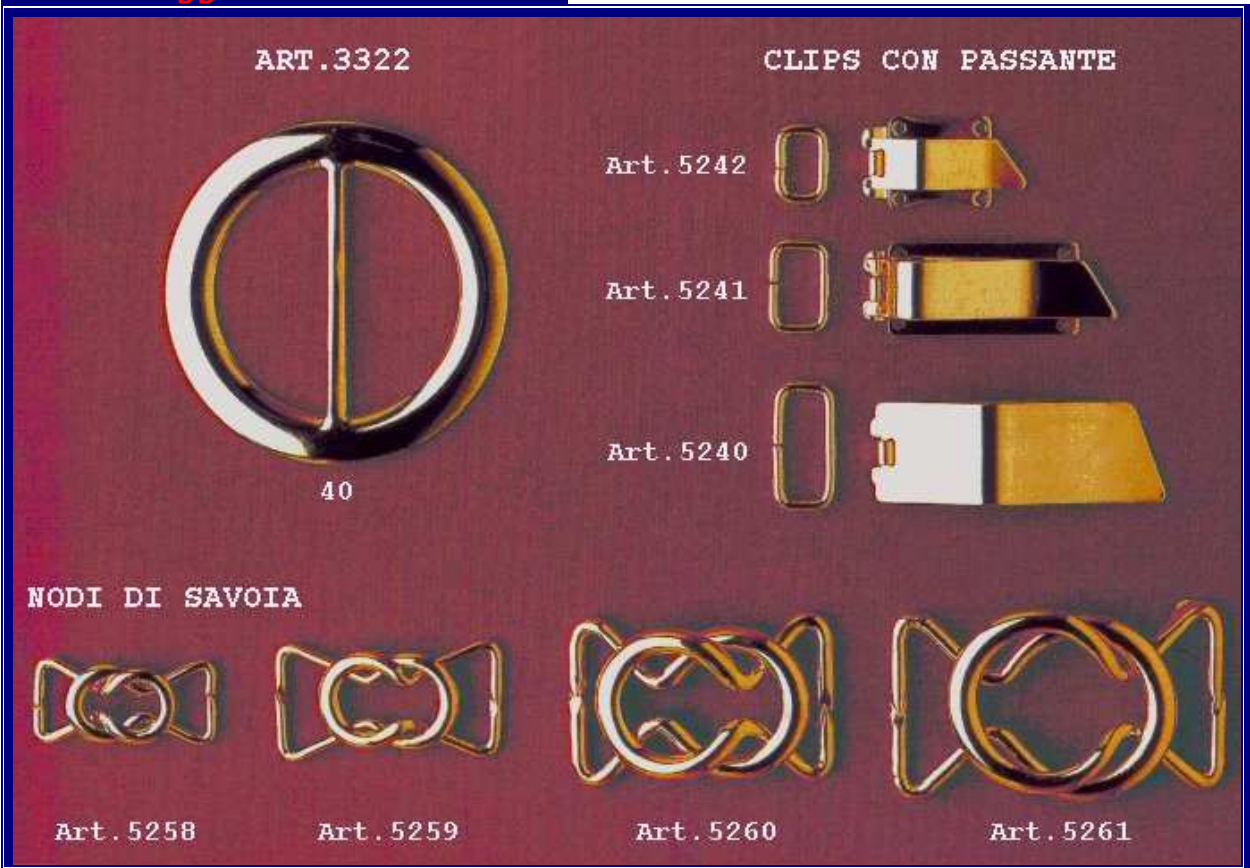

## bottoni - fibbie - minuterie metalliche

Via Ascanio Sforza, 37 - 20136 Milano - Tel. 02/83.72.539 - Fax 02/89.40.74.08

Fibbie in metallo

Fibbie in metallo

**Fibbie e Agganciature in metallo**

**Fibbie e Agganciature in metallo**

## Agganciate e Minuterie in metallo

<p>Art. 5358 mm. 60 Art. 5359 mm. 80-90</p>		<p>Art. 5269 mm. 60 Art. 5270 mm. 80</p>																												
<table border="0"> <tr><td>INT</td><td>EST</td></tr> <tr><td>11</td><td>16</td></tr> <tr><td>13</td><td>18</td></tr> <tr><td>15</td><td>20</td></tr> <tr><td>18</td><td>23</td></tr> <tr><td>19</td><td>25</td></tr> <tr><td>20</td><td>27</td></tr> <tr><td>22</td><td>30</td></tr> <tr><td>27</td><td>36</td></tr> <tr><td>30</td><td>39</td></tr> <tr><td>32</td><td>44</td></tr> <tr><td>37</td><td>49</td></tr> </table>	INT	EST	11	16	13	18	15	20	18	23	19	25	20	27	22	30	27	36	30	39	32	44	37	49			<p>MM</p> <p>16 20 25 30 35 40 50</p>		<p>MM</p> <p>19 22 27 32 38 44 51 60</p>	
INT	EST																													
11	16																													
13	18																													
15	20																													
18	23																													
19	25																													
20	27																													
22	30																													
27	36																													
30	39																													
32	44																													
37	49																													
<p>Art. 5433 Anelli tub. in Ottone</p>	<p>Art. 5435 Sonagli in Ottone</p>	<p>Art. 5408 Mezzi Anelli</p>	<p>Art. 5434 Spille da Balia</p>																											